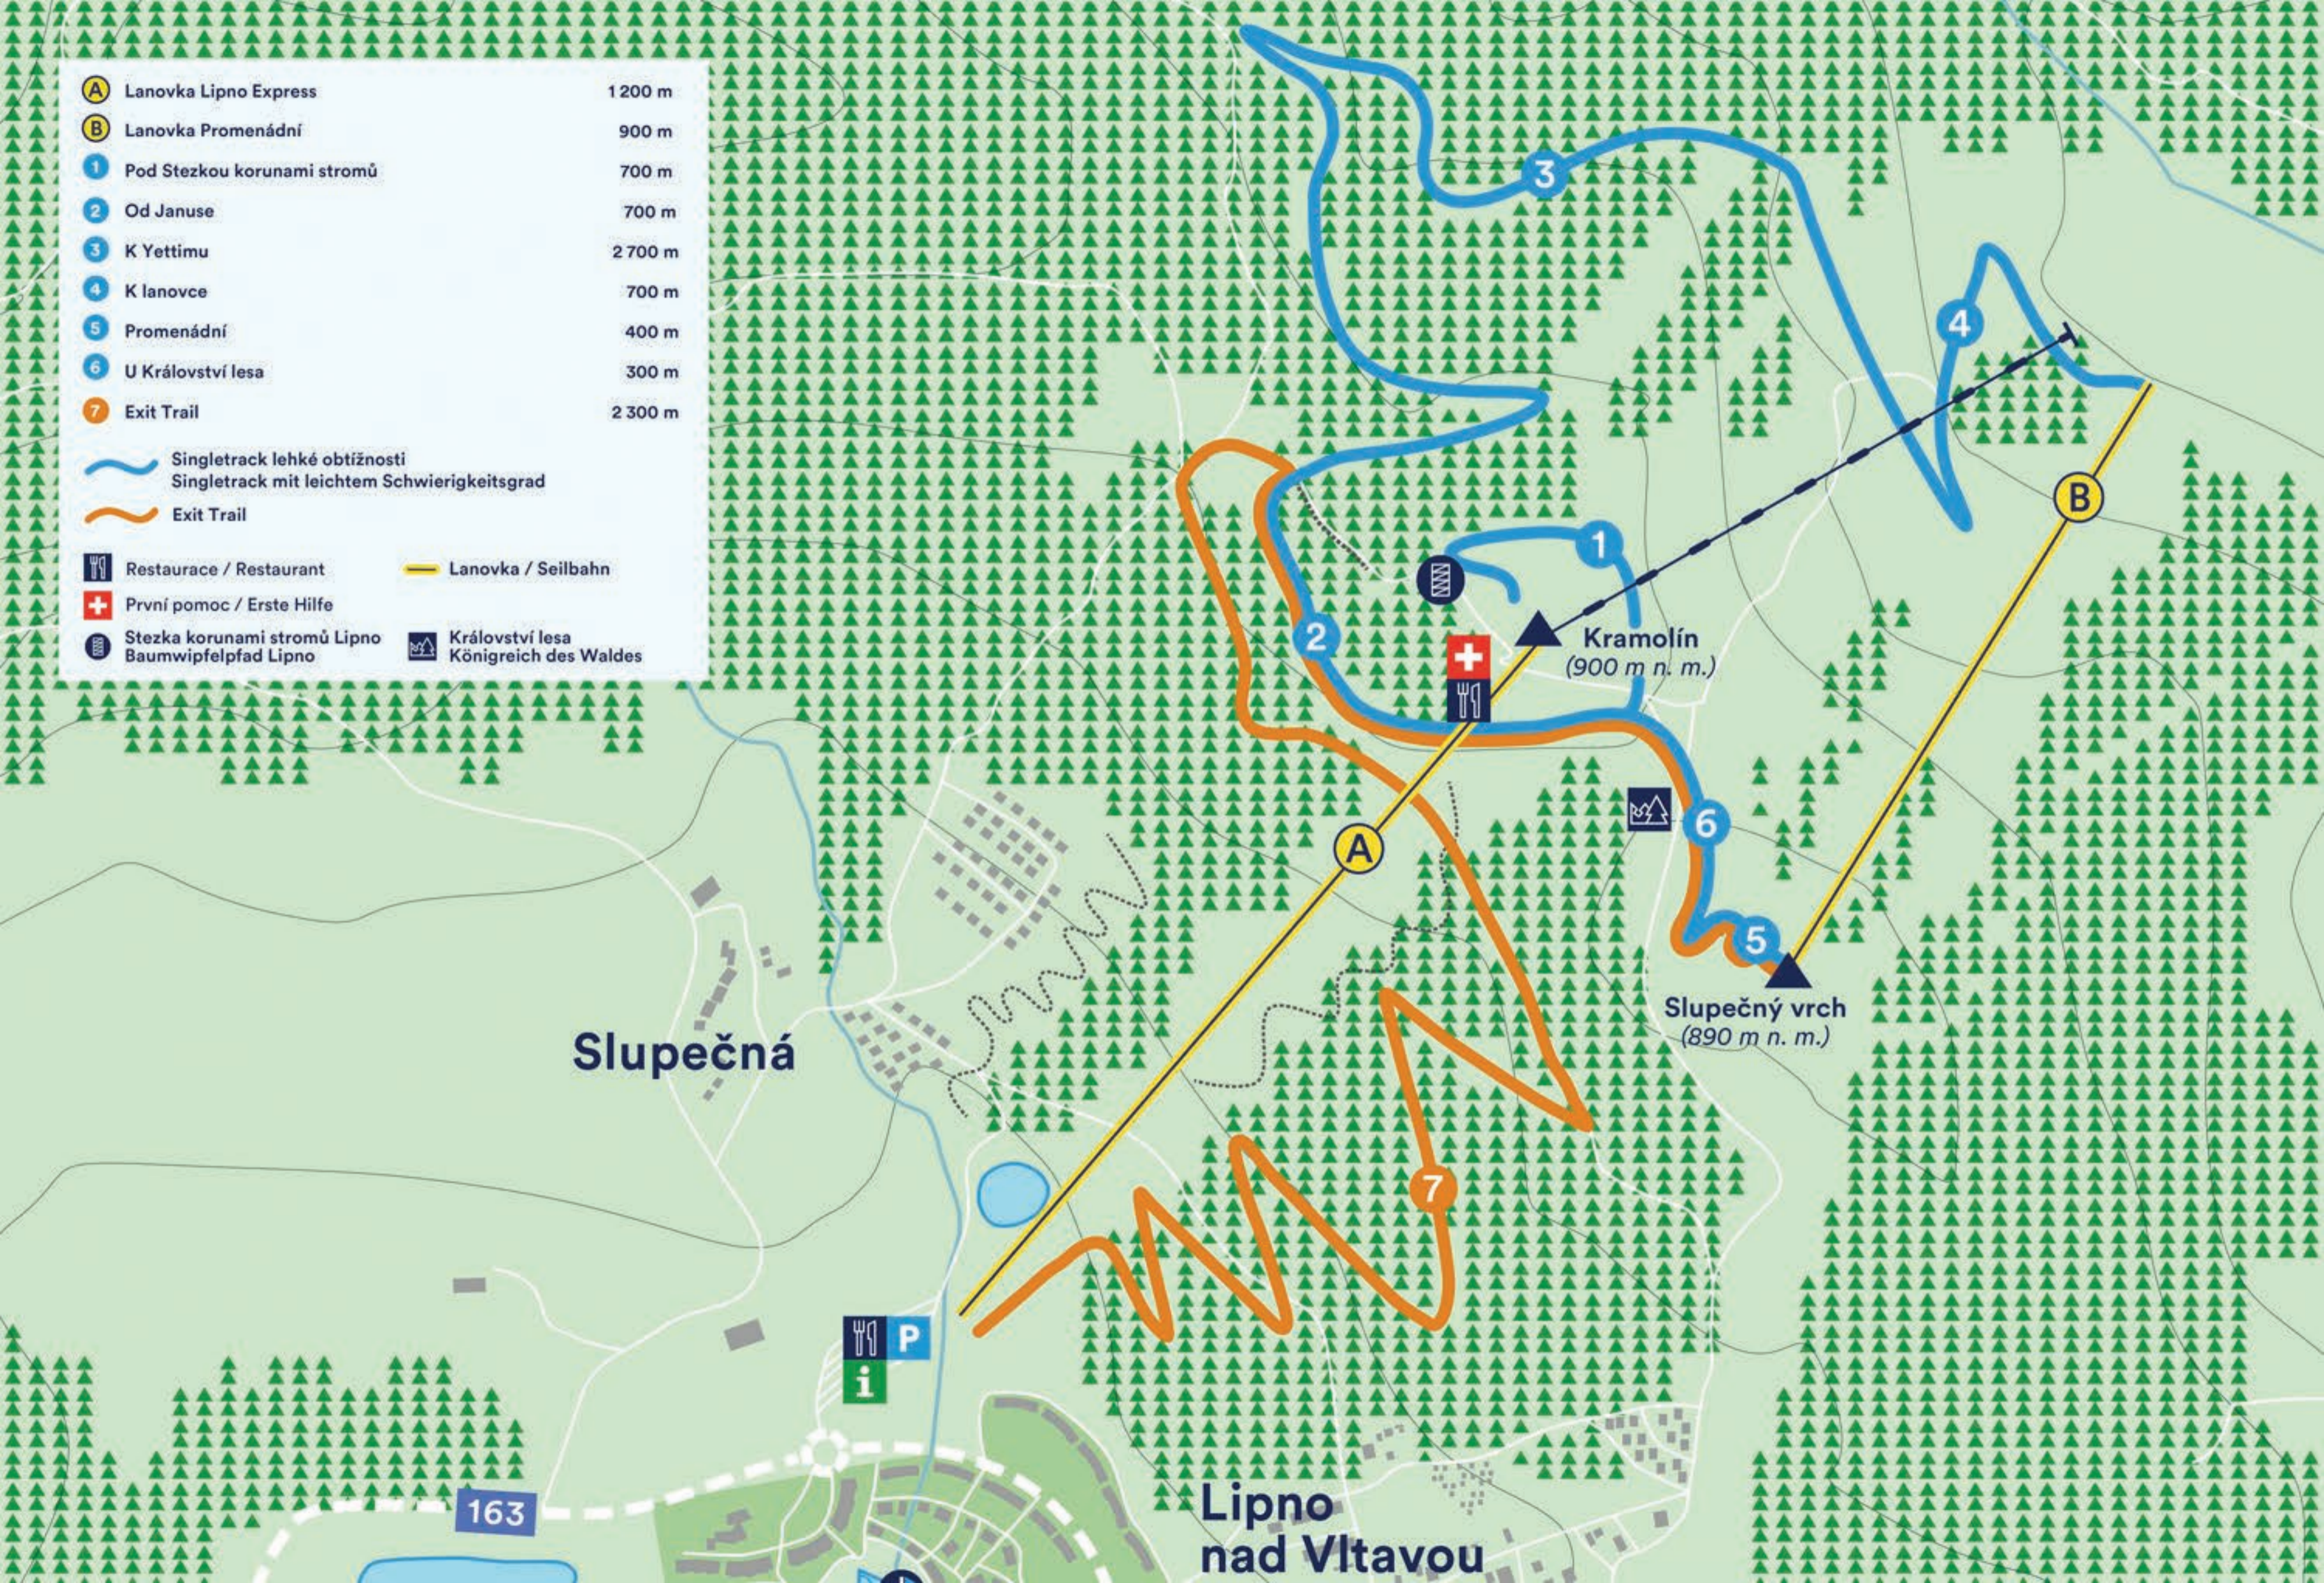

- A Lanovka Lipno Express 1 200 m
 - B Lanovka Promenádní 900 m
 - 1 Pod Stezkou korunami stromů 700 m
 - 2 Od Januse 700 m
 - 3 K Yettimu 2 700 m
 - 4 K lanovce 700 m
 - 5 Promenádní 400 m
 - 6 U Království lesa 300 m
 - 7 Exit Trail 2 300 m
-
- ~ Singletrack lehké obtížnosti
Singletrack mit leichtem Schwierigkeitsgrad
 - ~ Exit Trail
-
- Restaurace / Restaurant
 - První pomoc / Erste Hilfe
 - Stezka korunami stromů Lipno
Baumwipfelpfad Lipno
 - Lanovka / Seilbahn
 - Království lesa
Königreich des Waldes

Slupečná

Kramolín
(900 m n. m.)

Slupečný vrch
(890 m n. m.)

Lipno
nad Vltavou

163